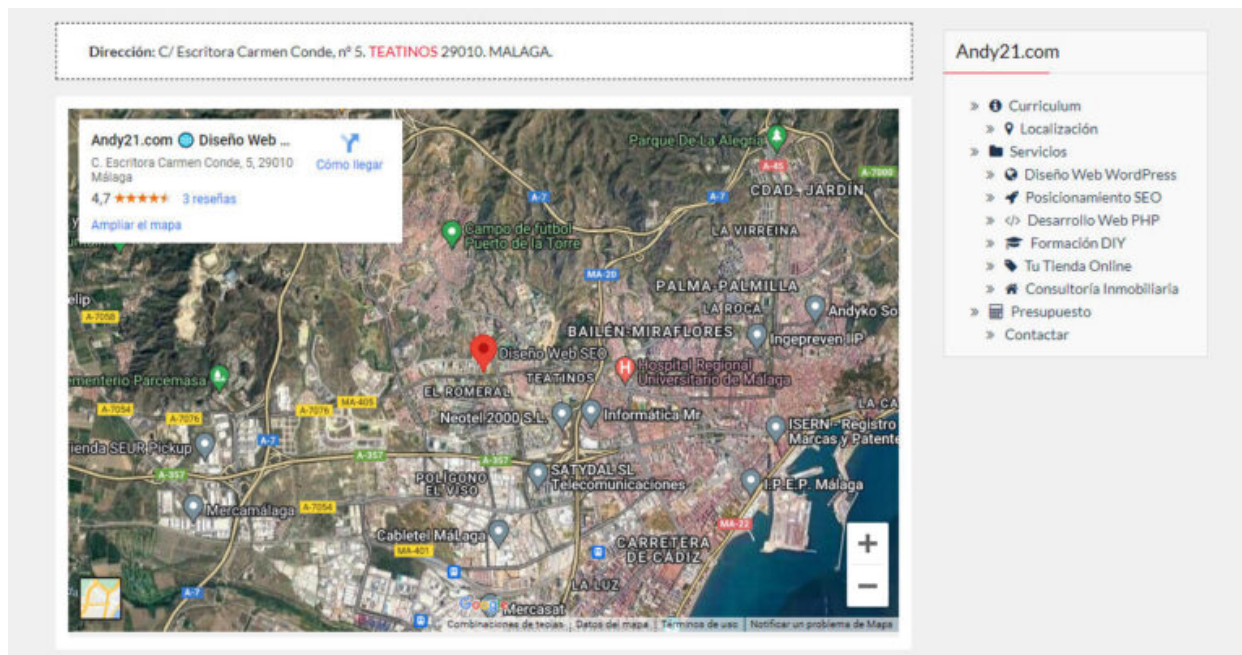

Localización

escrito por Andy Garcia | 27/04/2022

Diseño Web SEO desde MALAGA: Calle Escritora Carmen Conde. [TEATINOS](#) 29010. MALAGA (Spain).

Diseño Web SEO desde ANTEQUERA: Calle Doctor Severo Ochoa. 29200. ANTEQUERA (Málaga).

NOTA: La ubicación es aprox. y orientativa ya que a menudo trabajo desde otros lugares, o incluso desde las oficinas de los clientes que pueden estar en cualquier parte del mundo, debido a mi disponibilidad para viajar.